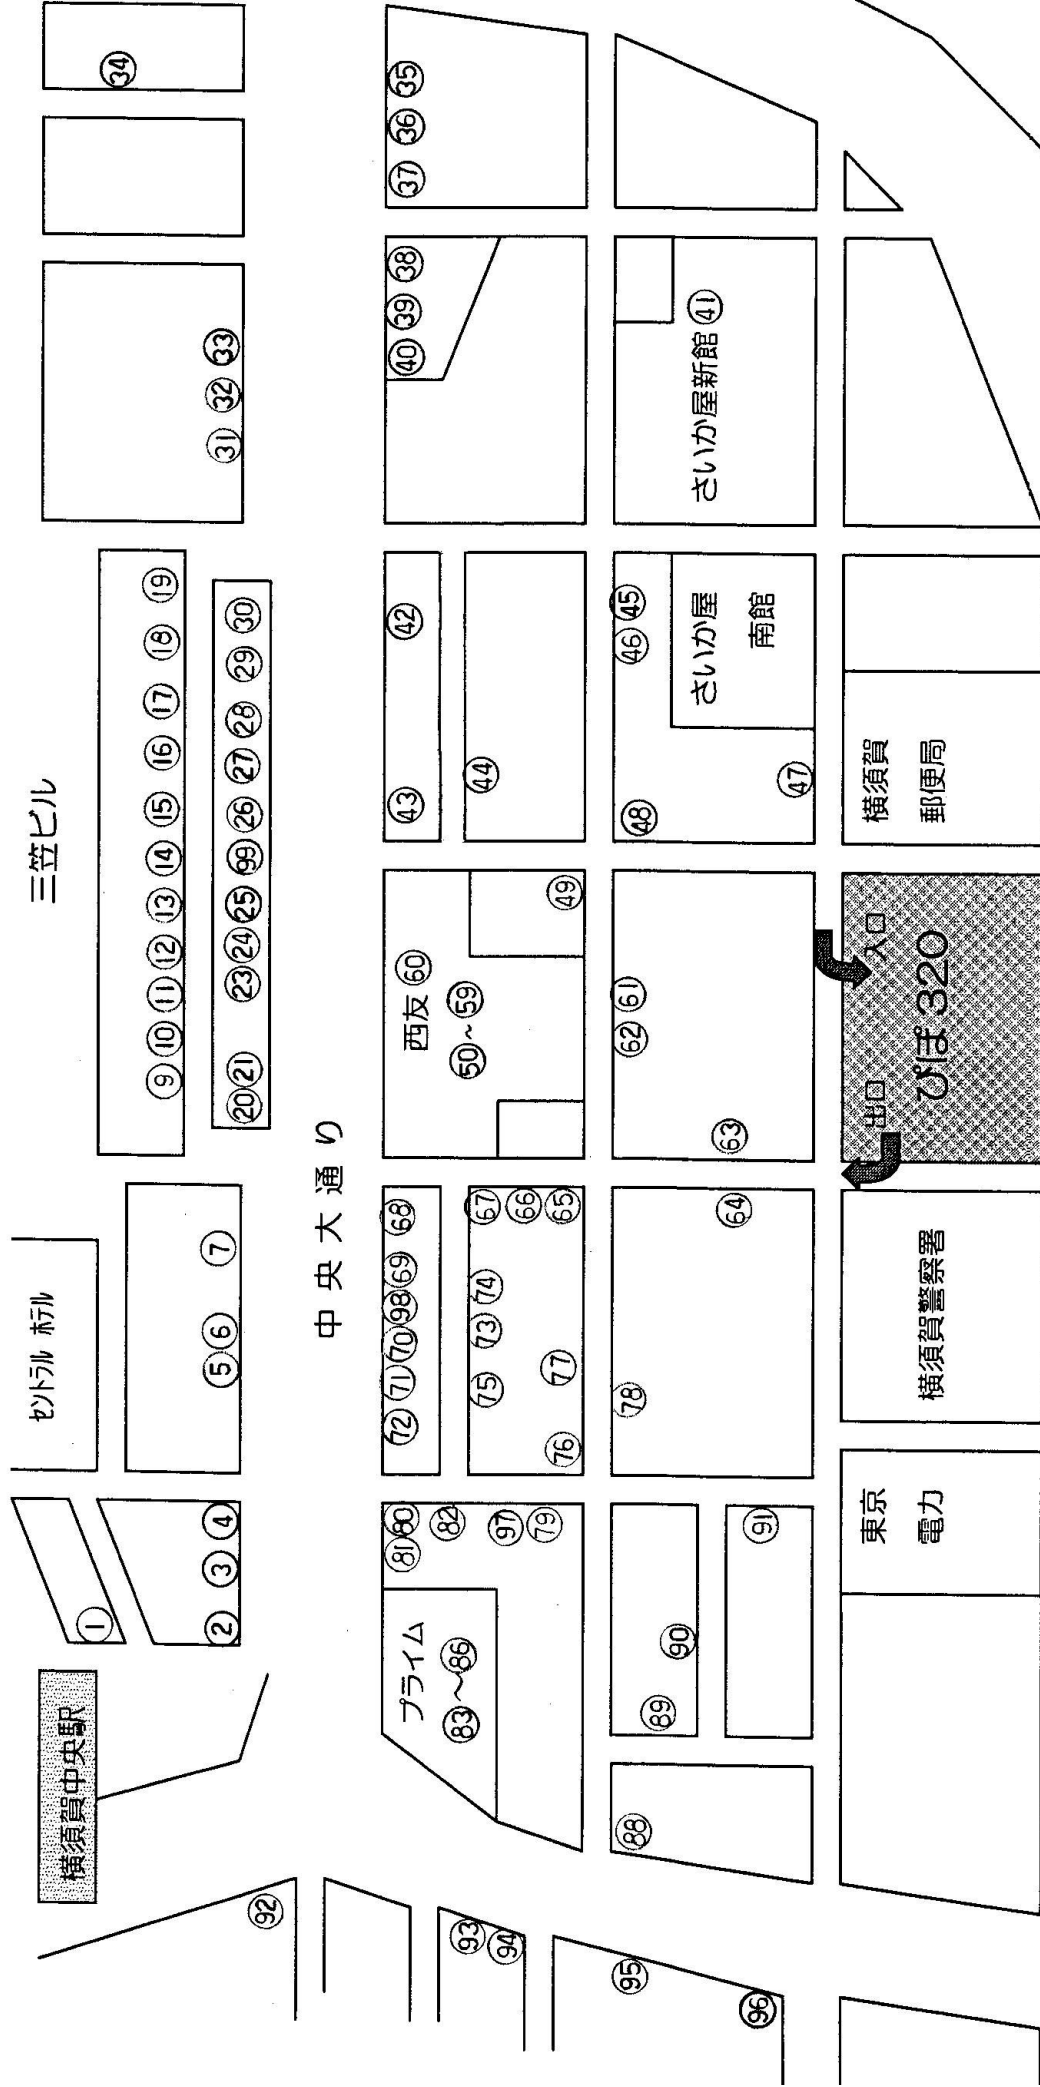

# ぴぽ320

## 駐車券取扱店位置図

市役所  
分館

横須賀市役所

国道16号